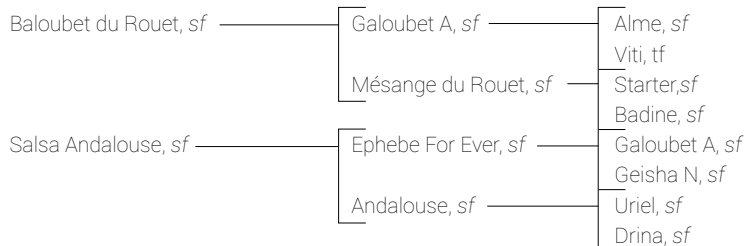

Haras
de
Talma

ARLEM ANDALOU

Un descendant
de Cor de la Bryère
croisé au sang
de Baloubet !

origines

BALOUBET DU ROUET, certainement l'un des plus grands SIREs de l'histoire des sports équestres. Véritable icône, il figure chaque année dans le **top 10 de la WBFSH**. **Champion olympique, triple vainqueur de la coupe du monde**, on ne tarit pas d'éloges sur ses produits ! On ne peut rester indifférent à ses produits très marqués :

– NUMBER ONE D'ISO, **ISO 172**, voir p 52-53 révélé sous la selle de Nicolas DELMOTTE, qui a été un élément important de l'équipe de France en Coupe des Nations !

Lignée Maternelle de COR DE LA BRYERE