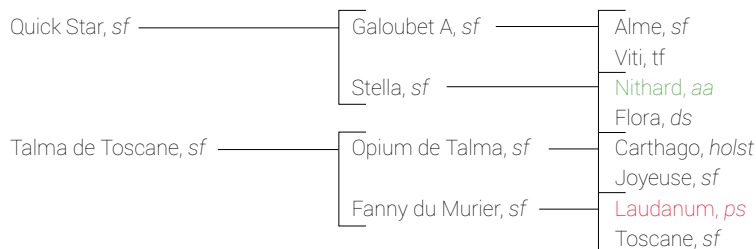

JEUNE  
GÉNÉTIQUE

# EASY STAR DE TALMA

La révélation  
du Championnat  
de France  
des 3 ans 2017 !